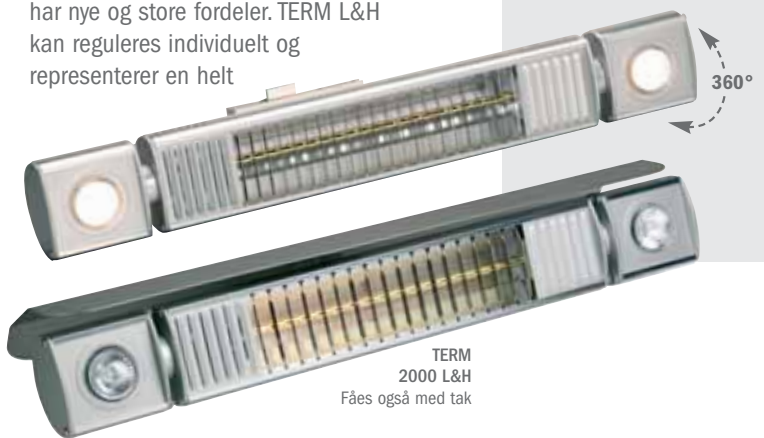

TERM TOWER

Alle TERM-seriens fordeler - nå også i stående modell! TERM TOWER gir optimal varmeeffekt så vel innendørs som utendørs, og egner seg godt for hoteller og restauranter - særlig på steder hvor monteringsproblemer gjør andre systemer ubrukelige.

TERM 2000 L&H

Kombinert lys og varme.

TERM 2000 L&H

Enten varme, lys eller begge deler samtidig... denne kompakte TERM-kombinasjonen har nye og store fordeler. TERM L&H kan reguleres individuelt og representerer en helt