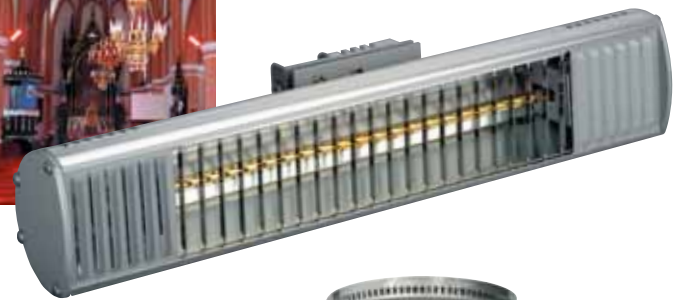

- > Hjemme
- > Handel og næring
- > Industri
- > Offentlige bygninger

www.theheater.com

www.burdawtg.com

TERM 2000

Høydepunktet innen høyteknologiske varmesystemer:

TERM 2000

Overlegen ingeniørkunst: Den solide TERM 2000 i aluminium er utstyrt med svært effektive reflektorer og er en perfekt varmekilde for alle rom innendørs og skjermede områder utendørs. Det store utvalget av modeller, deriblant "Vertical Burn", gir et nærmest ubegrenset bruksområde så vel privat som i næringssammenheng.